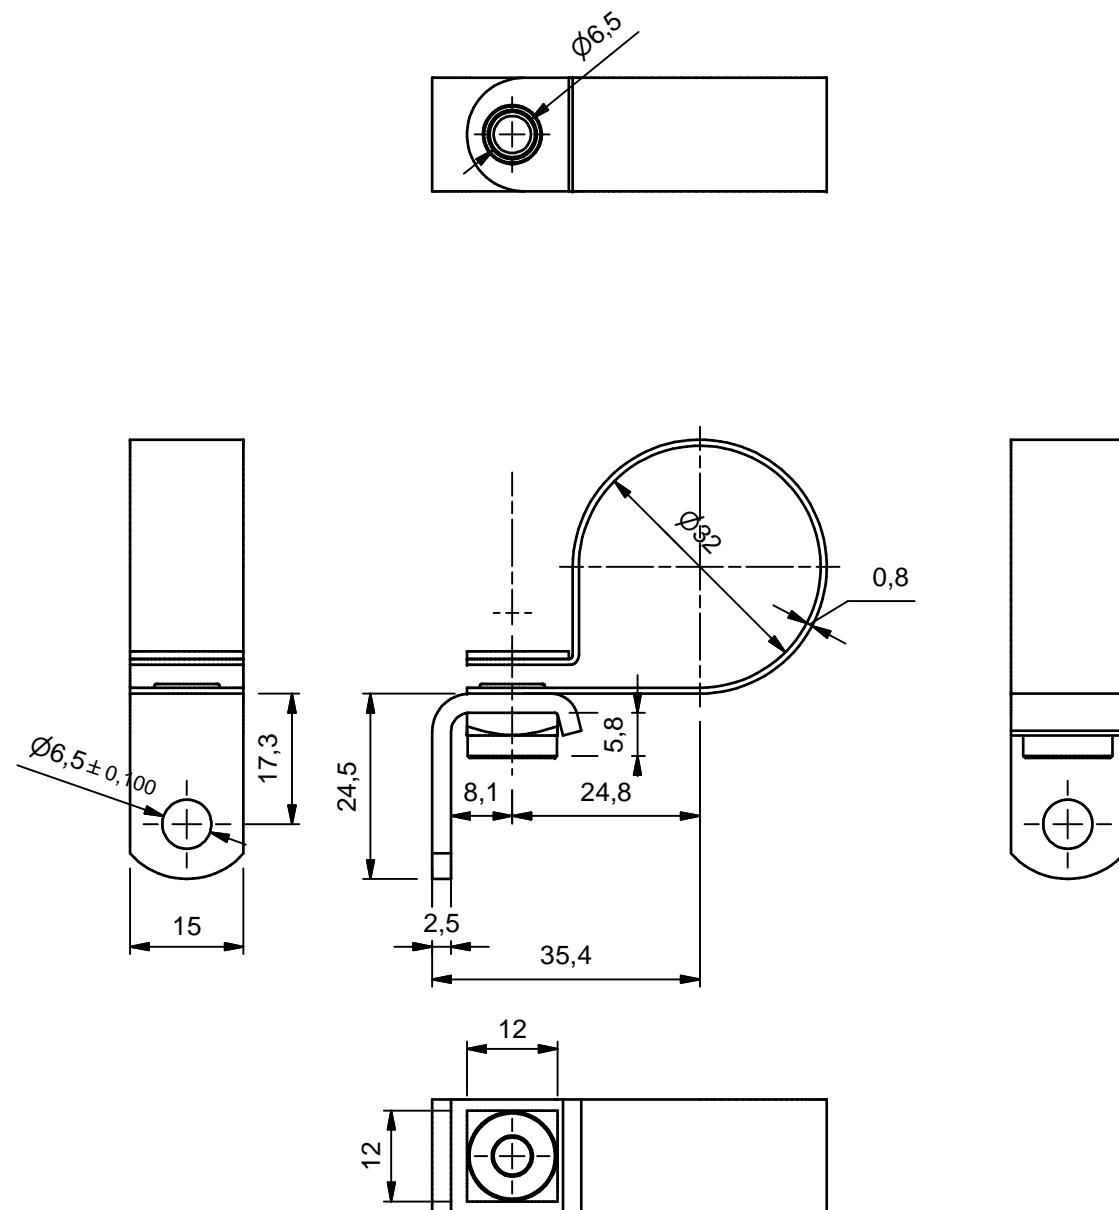

Threaded square nut, M6

 MPC —Clamps & Sinters—		Materiaal:	Afmetingen: -	
		Doc nr.: Standard.dwg	Artikelnummer:	
Tekenaar: MWi		Getekend: 10/15/2009	LKA13215S Omschrijving: Revisie:	
Controle:		Gecontroleerd:		
Schaal: 1:1		Maateenheid: mm		
Status: WorkInProgress				
MPC-Jalmarson Badweg 38 8401 BL Gorredijk Postbus 225 8400 AE Gorredijk. Tel.: . 0513 465477 Fax.: 0513 465736				
			Formaat:	A3