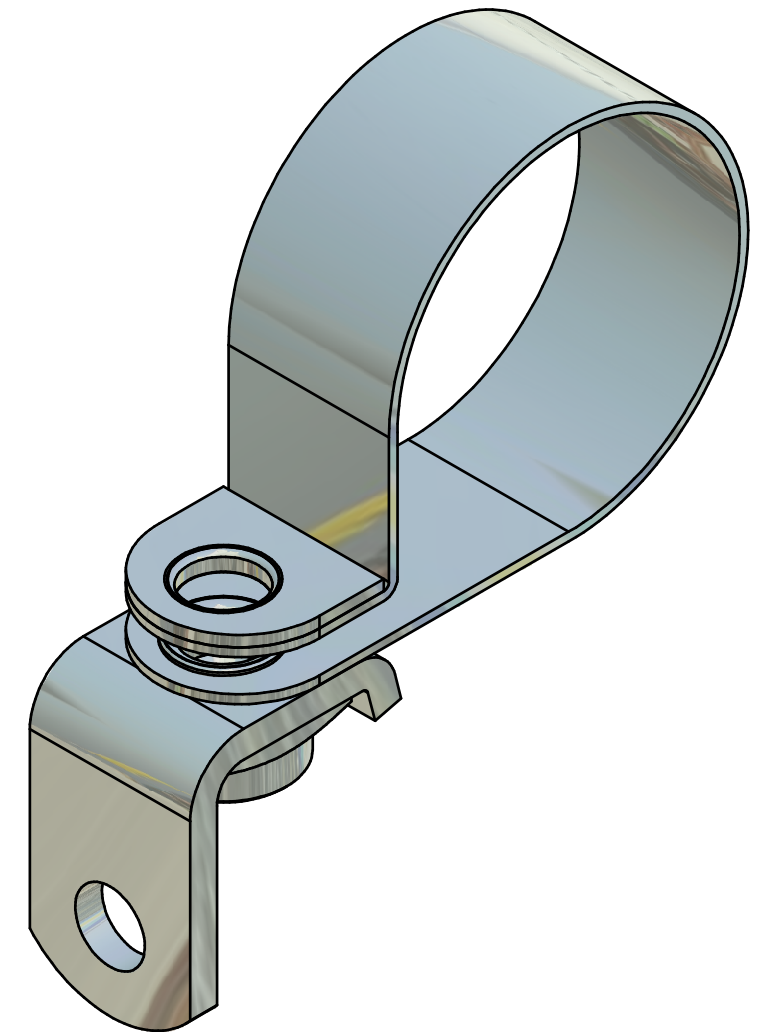

Threaded square nut, M6

 MPC —Clamps & Sinters—		Materiaal:	Afmetingen: -	
		Doc nr.: Standard.dwg	Artikelnummer:	
Tekenaar: MWi		Getekend: 10/15/2009	LKA13215S Omschrijving: Revisie:	
Controle:		Gecontroleerd:		
Schaal: 1:1		Maateenheid: mm		
Status: WorkInProgress				
MPC-Jalmarson Badweg 38 8401 BL Gorredijk Postbus 225 8400 AE Gorredijk. Tel.: . 0513 465477 Fax.: 0513 465736				
			Formaat:	A3